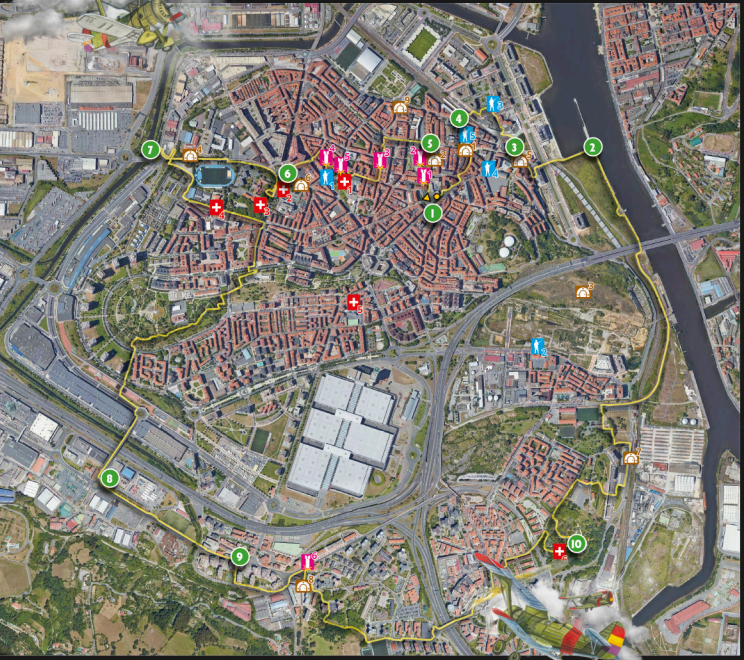

GERRAKO OSPITALEAK

HOSPITALEZ DE GUERRA

BOMBARDATUTARIO LENKIA

LAGARTE BOMBARDAGOCIA

PAISELEN BOKAZIA

LOCALIZACIÓN DE LOS PAISES

BERRESKURAZIEN GERTAKARIEN BERRIKERAK

BERRESKURAZIEN GERTAKARIEN BERRIKERAK

BARAKALDOKO BATALDIEN BERRIKERAK

BERRESKURAZIEN GERTAKARIEN BERRIKERAK

4